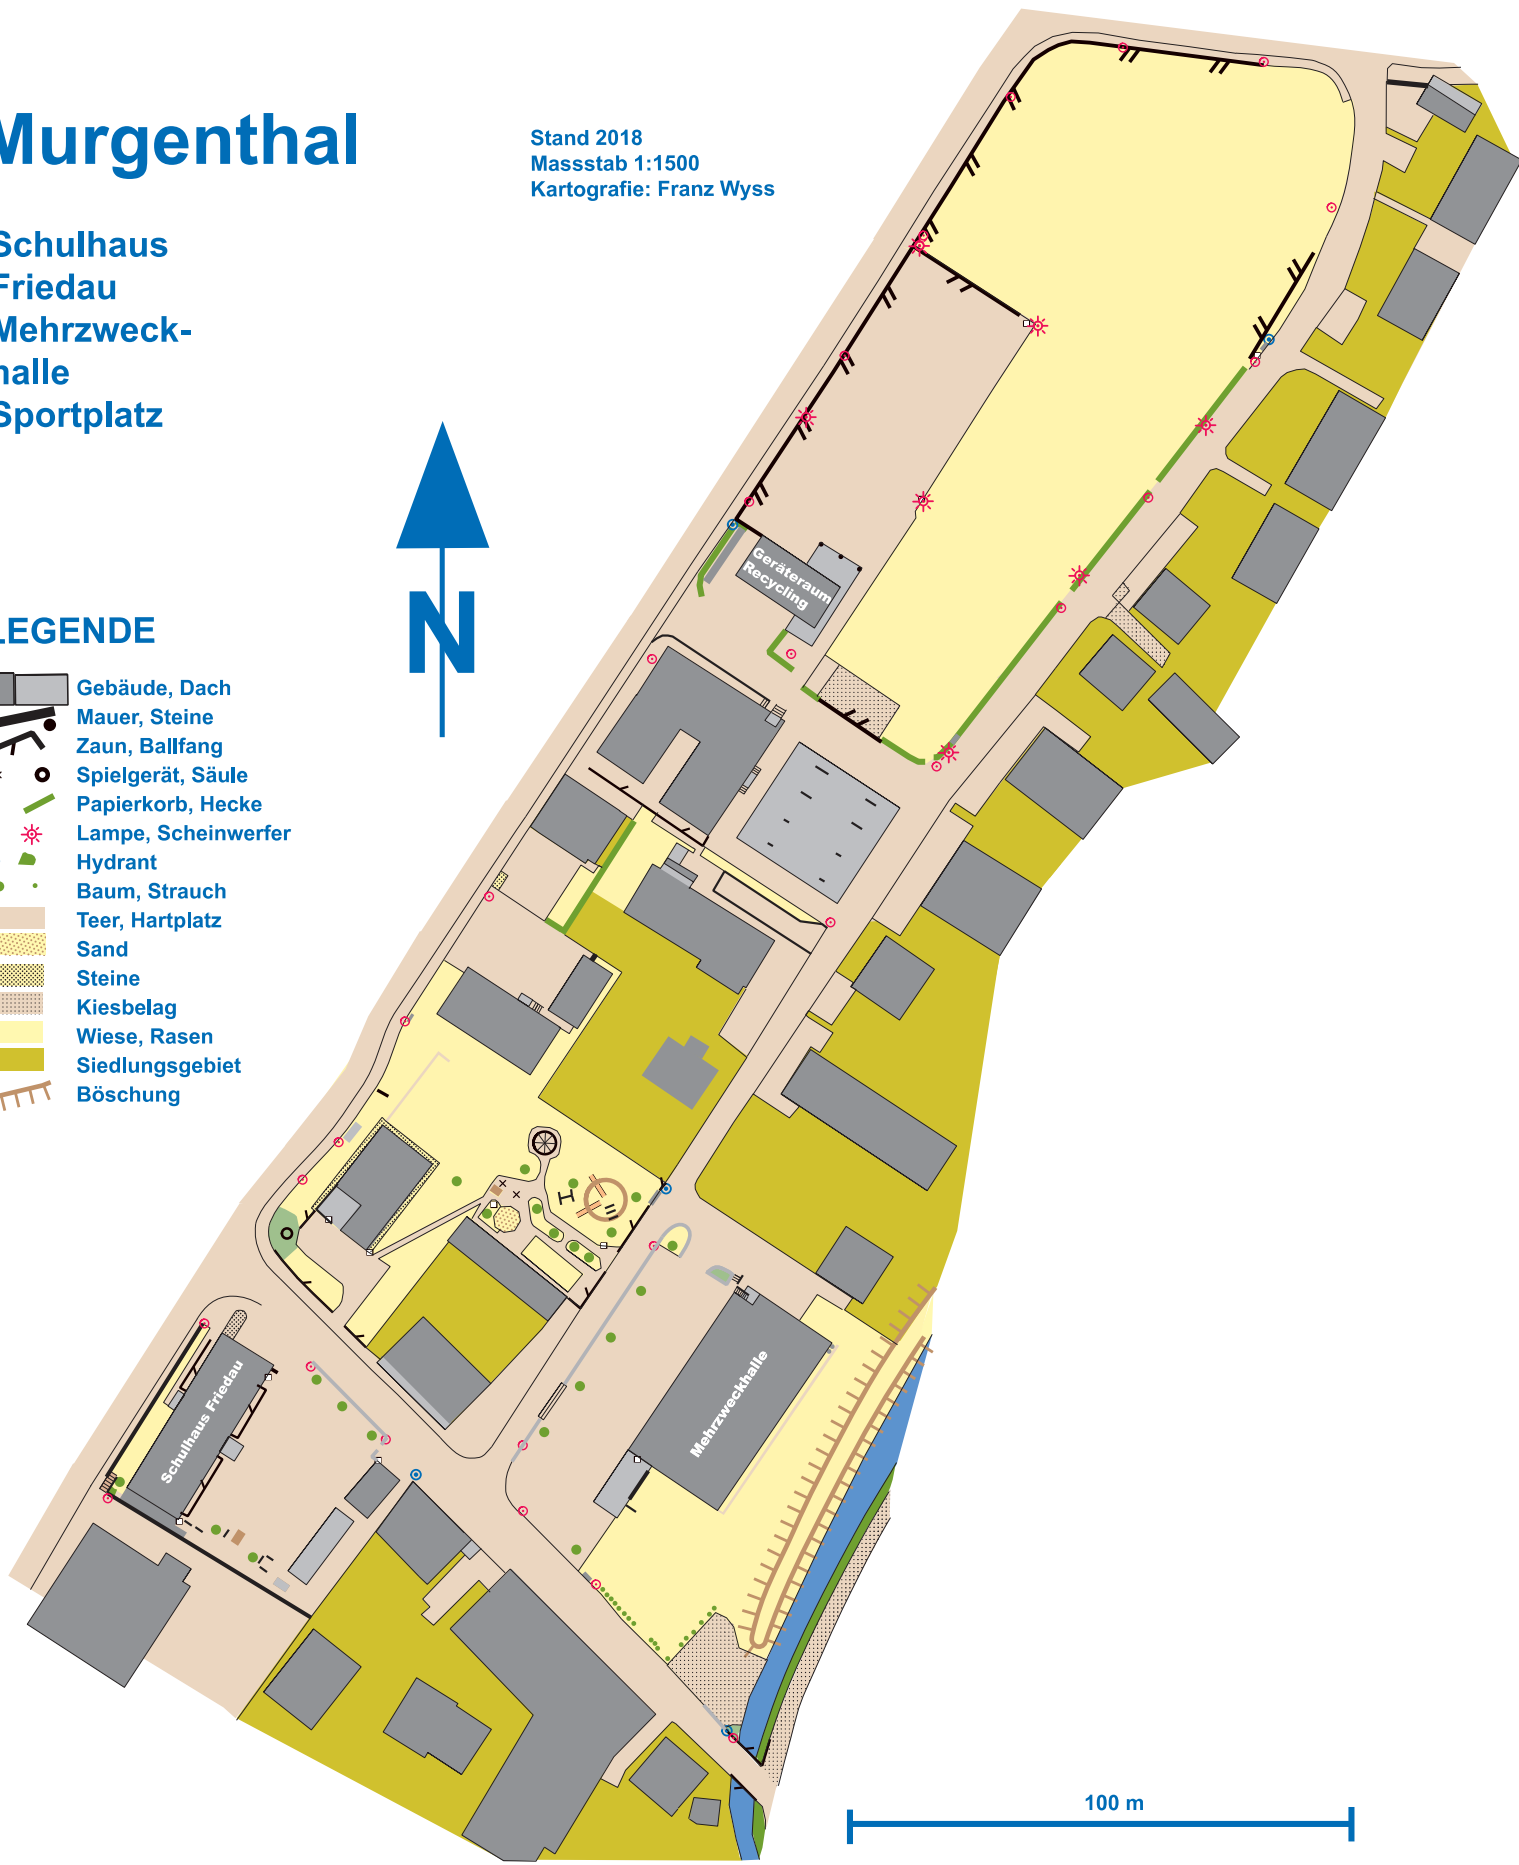

# Murgenthal

Stand 2018  
 Massstab 1:1500  
 Kartografie: Franz Wyss

Schulhaus  
 Friedau  
 Mehrzweck-  
 halle  
 Sportplatz

## LEGENDE

-  Gebäude, Dach
-  Mauer, Steine
-  Zaun, Ballfang
-  Spielgerät, Säule
-  Papierkorb, Hecke
-  Lampe, Scheinwerfer
-  Hydrant
-  Baum, Strauch
-  Teer, Hartplatz
-  Sand
-  Steine
-  Kiesbelag
-  Wiese, Rasen
-  Siedlungsgebiet
-  Böschung

100 m

1	2	3	4	5	6	7	8	9	10	11	12
13	14	15	16	17	18	19	20	21	22	23	24