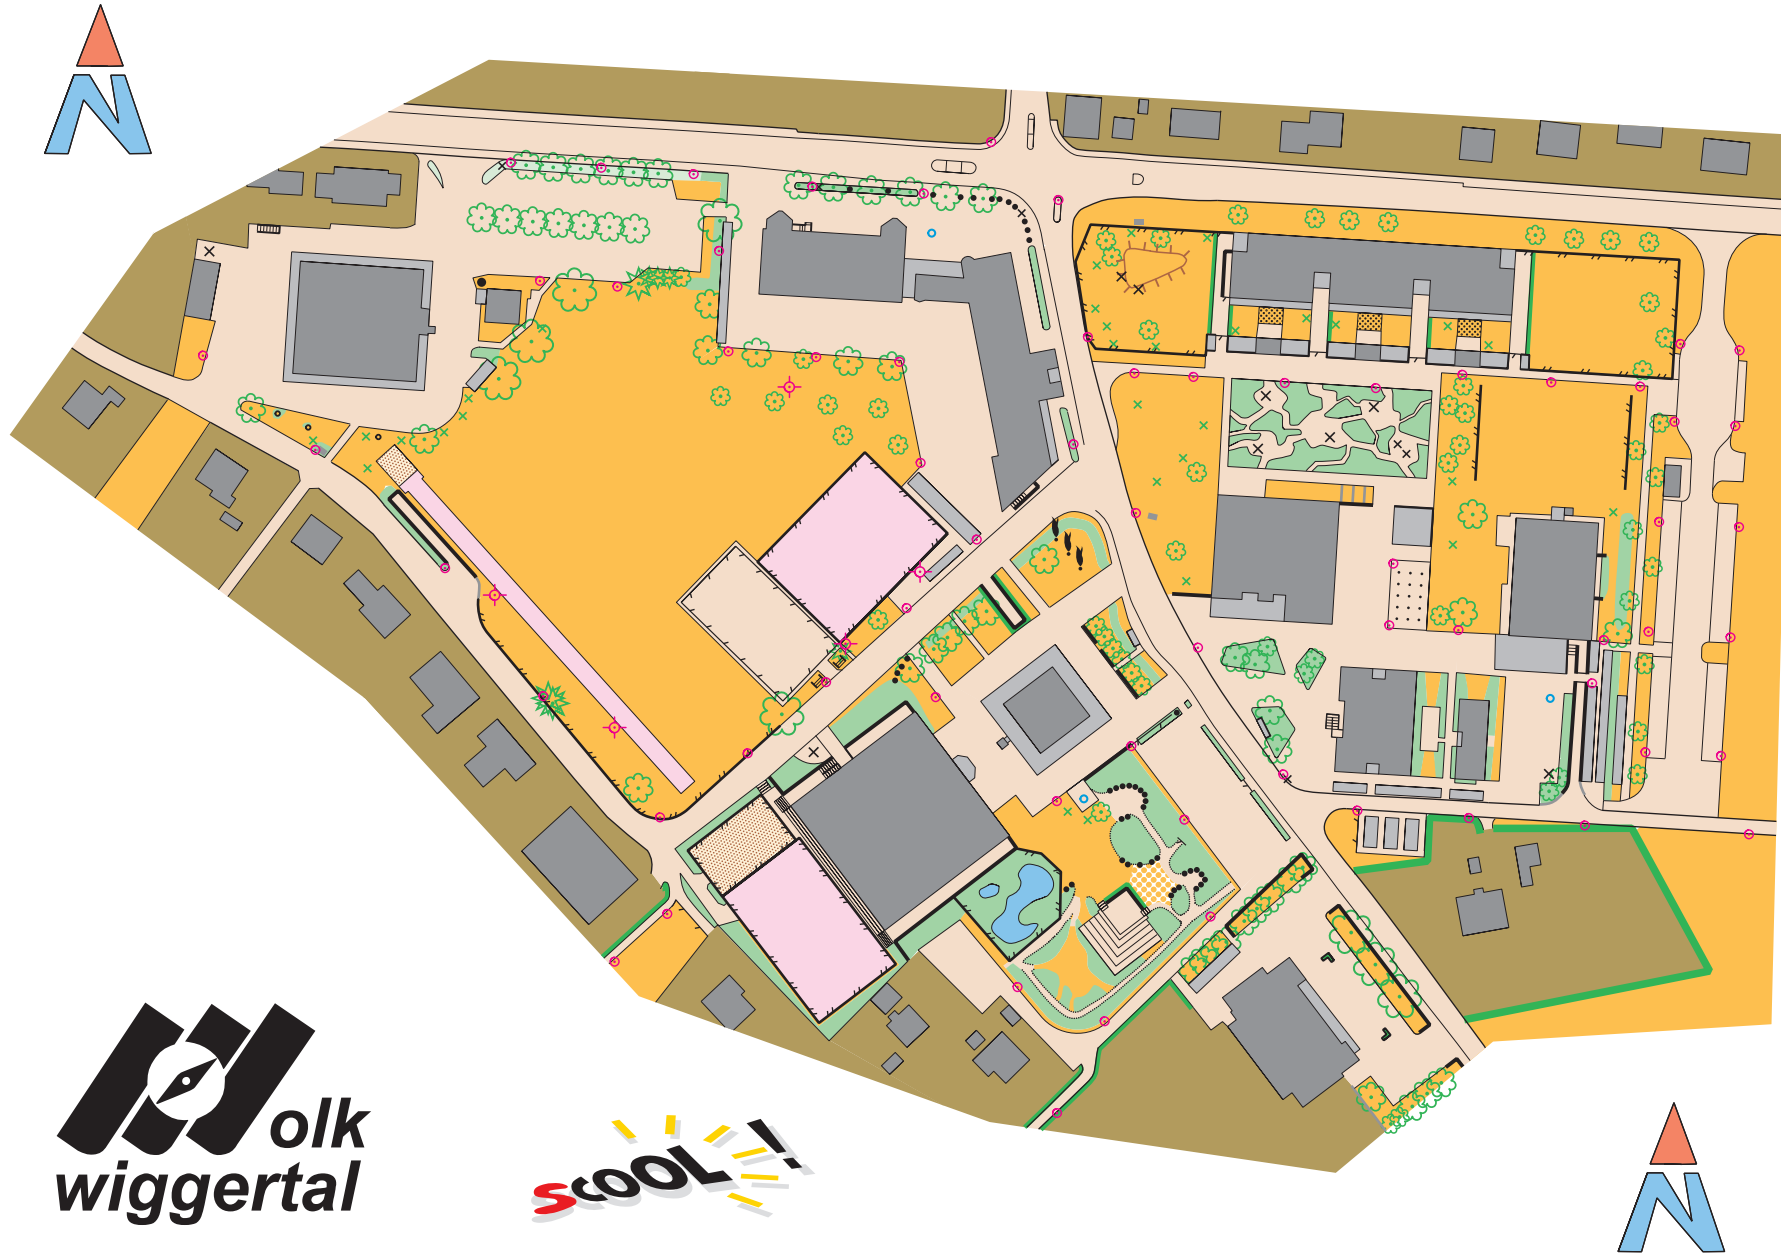

Schulanlage Oberfeld, Oftringen | Massstab 1:2'000

Legende

	Wasser
	Wiese
	Wiese mit Bäumen
	Vegetation
	Sand
	Asphalt
	Kunststoffbahn
	Gebäude
	Überdacht
	Privatgebiet
	Hecke (unpassierbar)
	Mauer (unpassierbar)
	Mauer (passierbar)
	Zaun (unpassierbar)
	Zaun (passierbar)
	Sitzbank
	Stein
	Brunnen
	Busch
	Laubbaum
	Nadelbaum
	spezielles Objekt
	Fahnenmast
	Scheinwerfer
	Strassenlampe